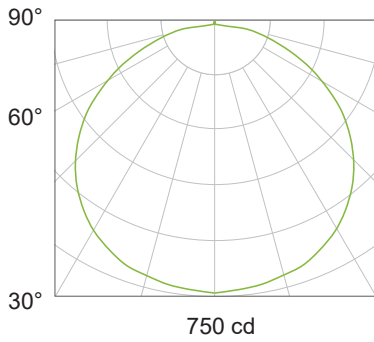

### Wide 120°

Delivered Output : 2254 lm | CBCP : 742 cd | Beam Angle : 120°

Center Beam Intensity	Beam Width	Height
741 lx	354cm	1m
185 lx	708cm	2m
82 lx	1062cm	3m
46 lx	1415cm	4m
30 lx	1769cm	5m