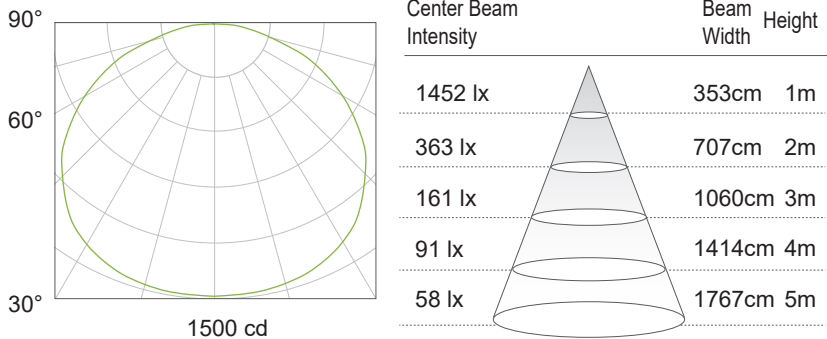

### Wide 120°

Delivered Output : 2254 lm | CBCP : 742 cd | Beam Angle : 120°

Center Beam Intensity	Beam Width	Height
741 lx	354cm	1m
185 lx	708cm	2m
82 lx	1062cm	3m
46 lx	1415cm	4m
30 lx	1769cm	5m

# Photometrics

49W | 90CRI | 3000K

## Wide 120°

Delivered Ourput : 4430 lm | CBCP : 1452 cd | Bean Angle : 120°